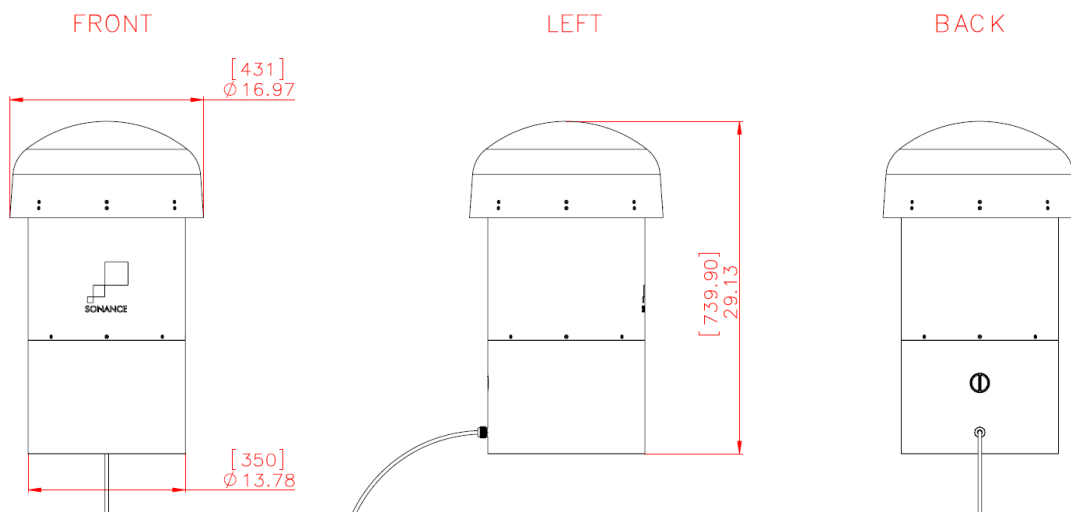

SONANCE LS12T SUB

屋外用埋設型サブウーファー / 12 インチウーファー

LS12T SUB は、Sonance Landscape シリーズの最初の世代で、広帯域の Sonance ラミネートコア・トランスフォーマーを搭載し、タップ調整も可能なため、あらゆる屋外景観用途にフレキシブルかつパワフルに対応します。

●仕様

製品コード	93371
販売単位	1 台
ウーファー	305mm Santoprene™ ラバー・サラウンド採用のポリプロピレン・コーン
周波数特性	22Hz - 100Hz +/-3dB
能率(2.83V/1m, 8Ω)	91dB
許容入力 (8Ω)	375W
トランスタップ	300W、150W、75W、(70V) 300W、150W、(100V) 8Ω
クロスオーバー周波数	100Hz
エンクロージャー材質	低密度ポリエチレン (LDPE)
保護等級	IP66
仕上げ	ダークブラウンのテクスチャーのキャノピー
寸法	・ 全体 高さ：740mm、幅：431mm、 ・ ウーファーエンクロージャー 高さ：526mm、直径：350mm ・ キャノピー 高さ：214mm、直径：431mm
梱包重量	32.0 kg / 1 台

●寸法図

●関連製品

LS4T SAT / Each → 93369

LS6T SAT / Each → 93370